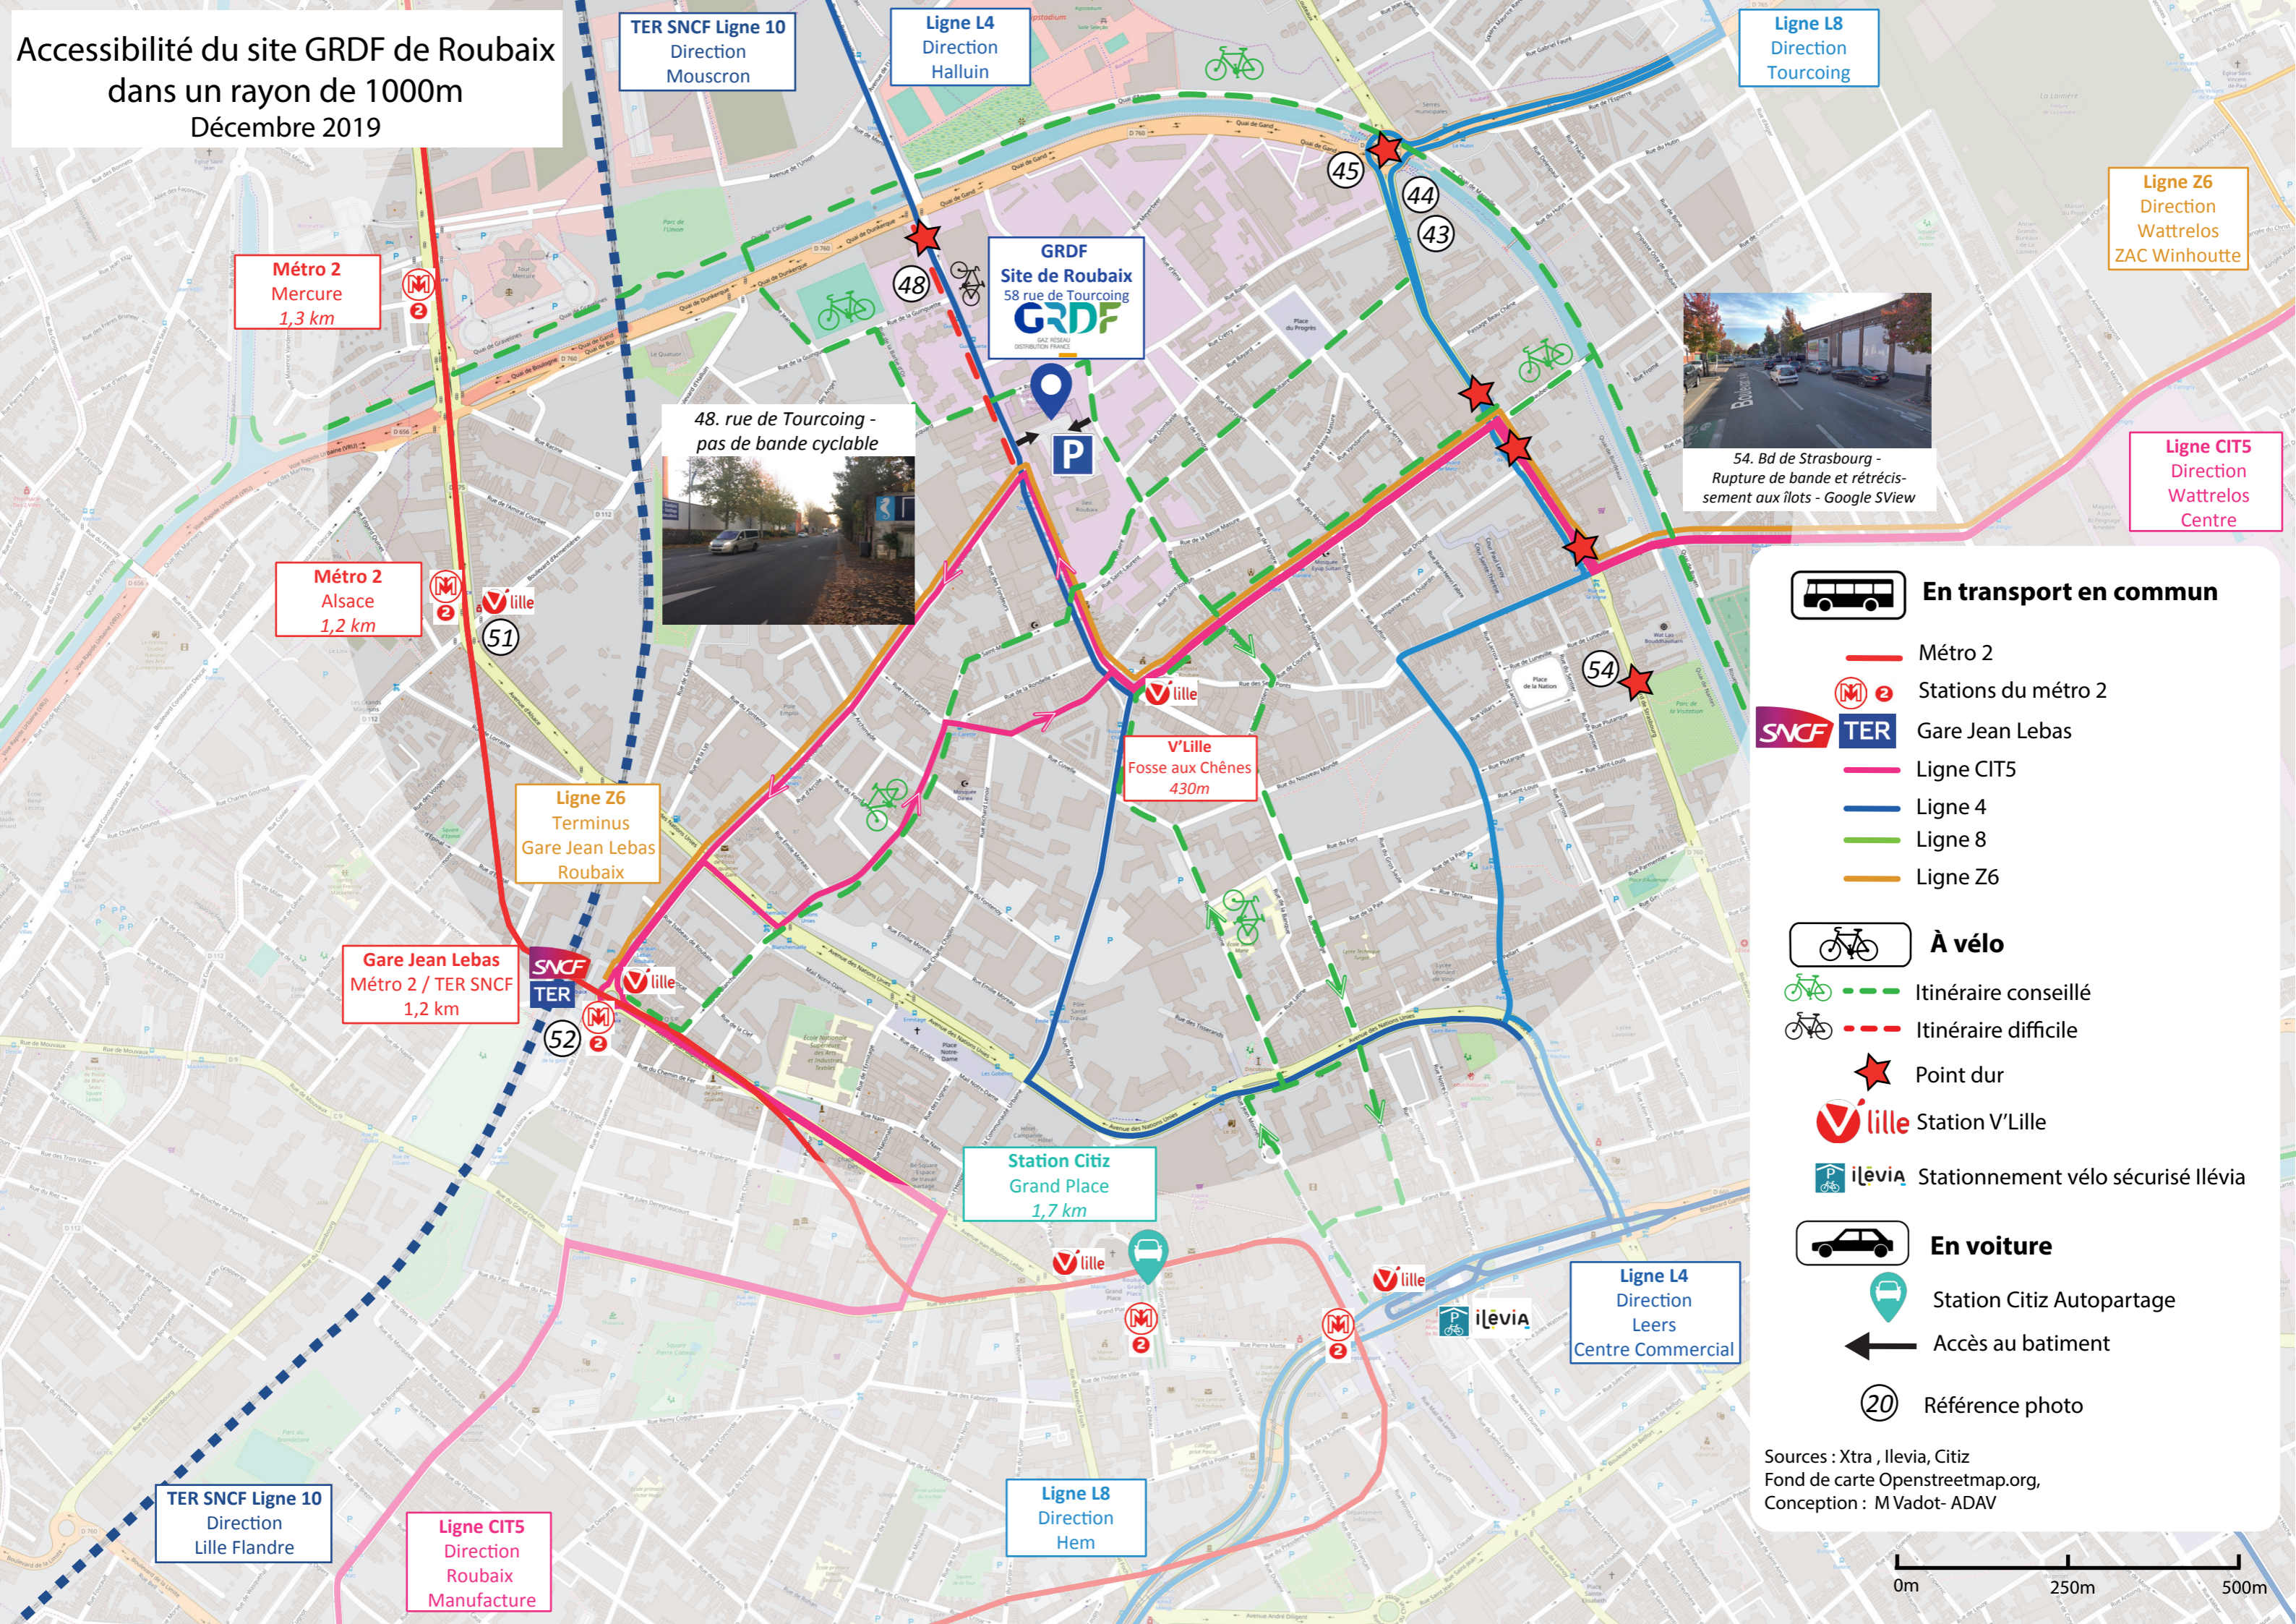

Accessibilité du site GRDF de Roubaix dans un rayon de 1000m
 Décembre 2019

Métro 2
 Mercure
 1,3 km

Métro 2
 Alsace
 1,2 km

Gare Jean Lebas
 Métro 2 / TER SNCF
 1,2 km

Ligne Z6
 Terminus
 Gare Jean Lebas
 Roubaix

TER SNCF Ligne 10
 Direction
 Lille Flandre

Ligne CIT5
 Direction
 Roubaix
 Manufacture

TER SNCF Ligne 10
 Direction
 Mouscron

Ligne L4
 Direction
 Halluin

GRDF
 Site de Roubaix
 58 rue de Tourcoing
GRDF
 GAZ RESEAU
 DISTRIBUTION FRANCE

48. rue de Tourcoing -
 pas de bande cyclable

V'Lille
 Fosse aux Chênes
 430m

Station Citiz
 Grand Place
 1,7 km

Ligne L4
 Direction
 Leers
 Centre Commercial

Ligne L8
 Direction
 Hem

Ligne L8
 Direction
 Tourcoing

Ligne Z6
 Direction
 Watteelos
 ZAC Winhoutte

Ligne CIT5
 Direction
 Watteelos
 Centre

54. Bd de Strasbourg -
 Rupture de bande et rétrécissement aux îlots - Google SView

En transport en commun

- Métro 2
- Stations du métro 2
- Gare Jean Lebas
- Ligne CIT5
- Ligne 4
- Ligne 8
- Ligne Z6