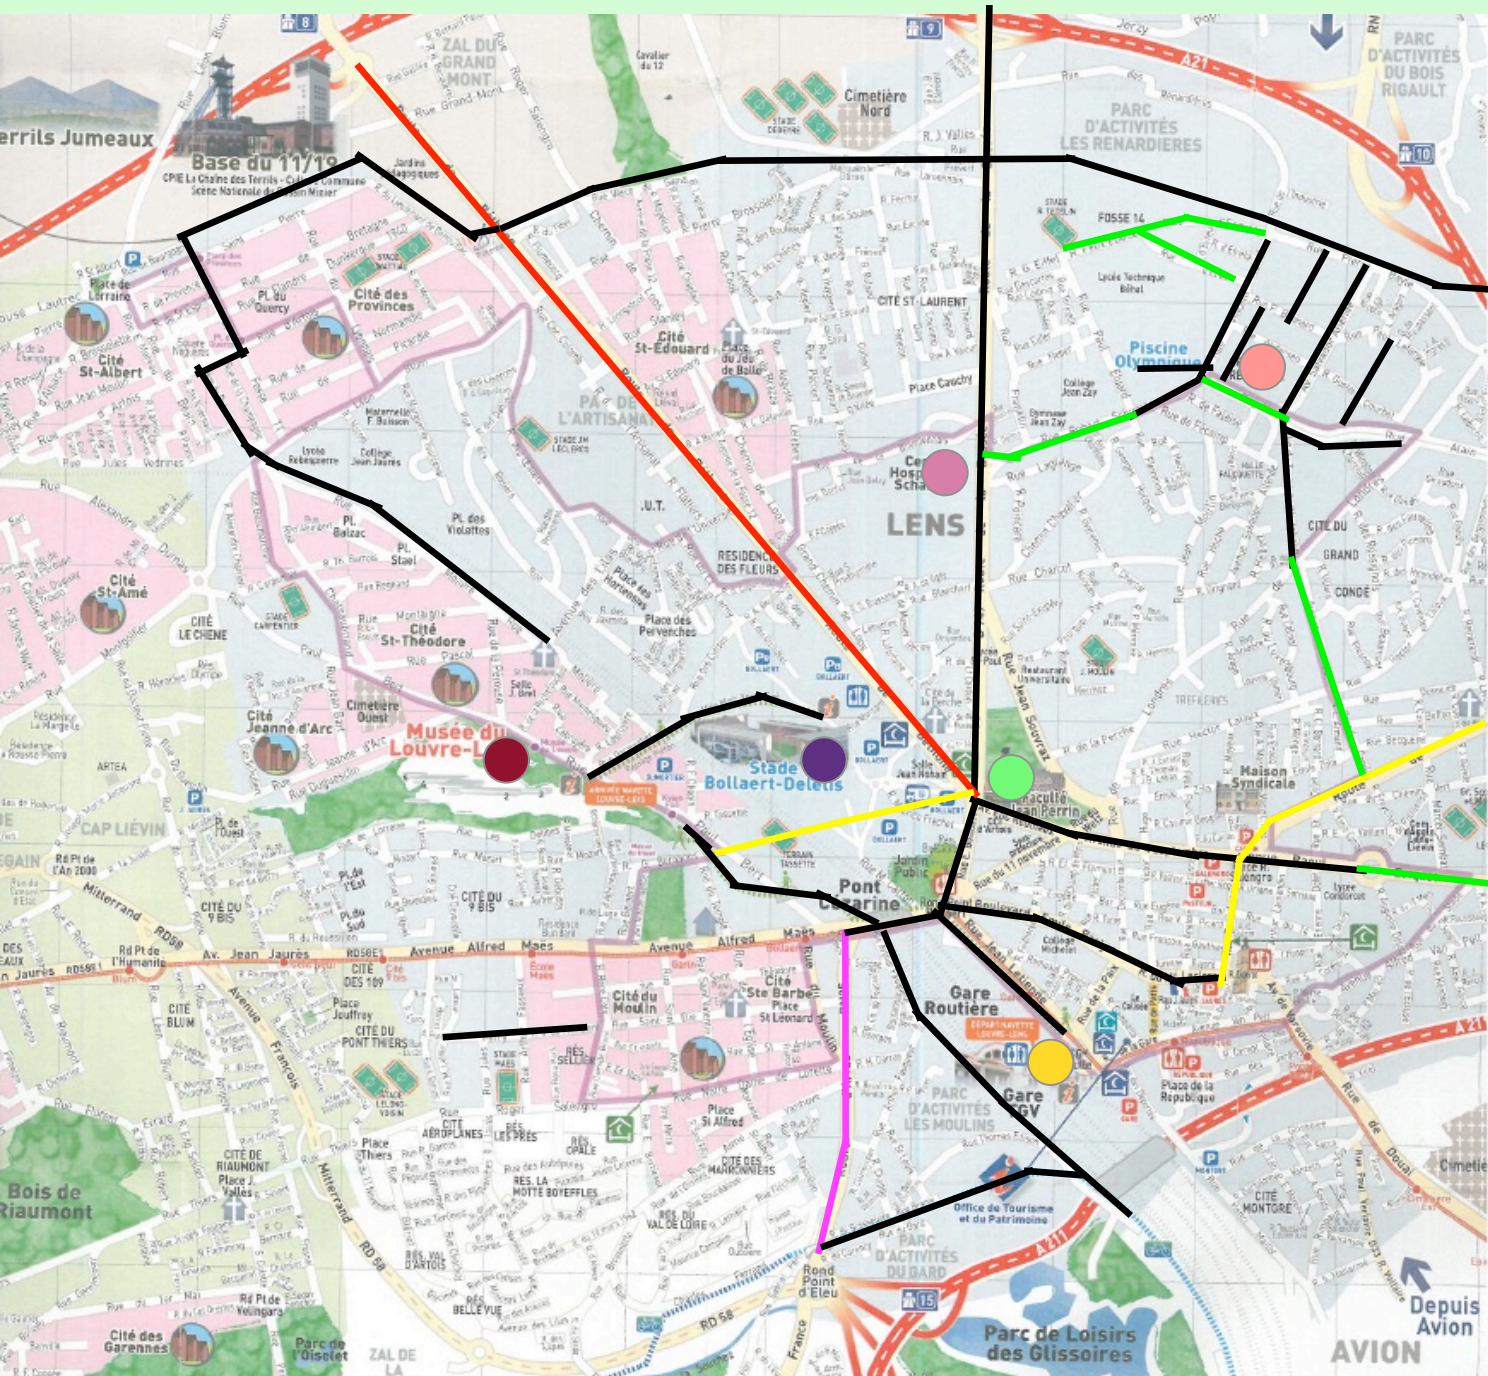

SCHEMA ITINERAIRES CYCLABLES VILLE DE LENS

- Ville de Lens Existant
- CALL (projet)
- CG62 (projet)
- Propositions 2015
- Propositions 2016
- Propositions 2017
- Propositions 2018
- Propositions 2019

Pôles attractifs

- Grande Résidence ●
- Gare ●
- Université ●
- Louvre Lens ●
- CHL ●
- Stade Bollaert ●

Depuis Avion

AVION